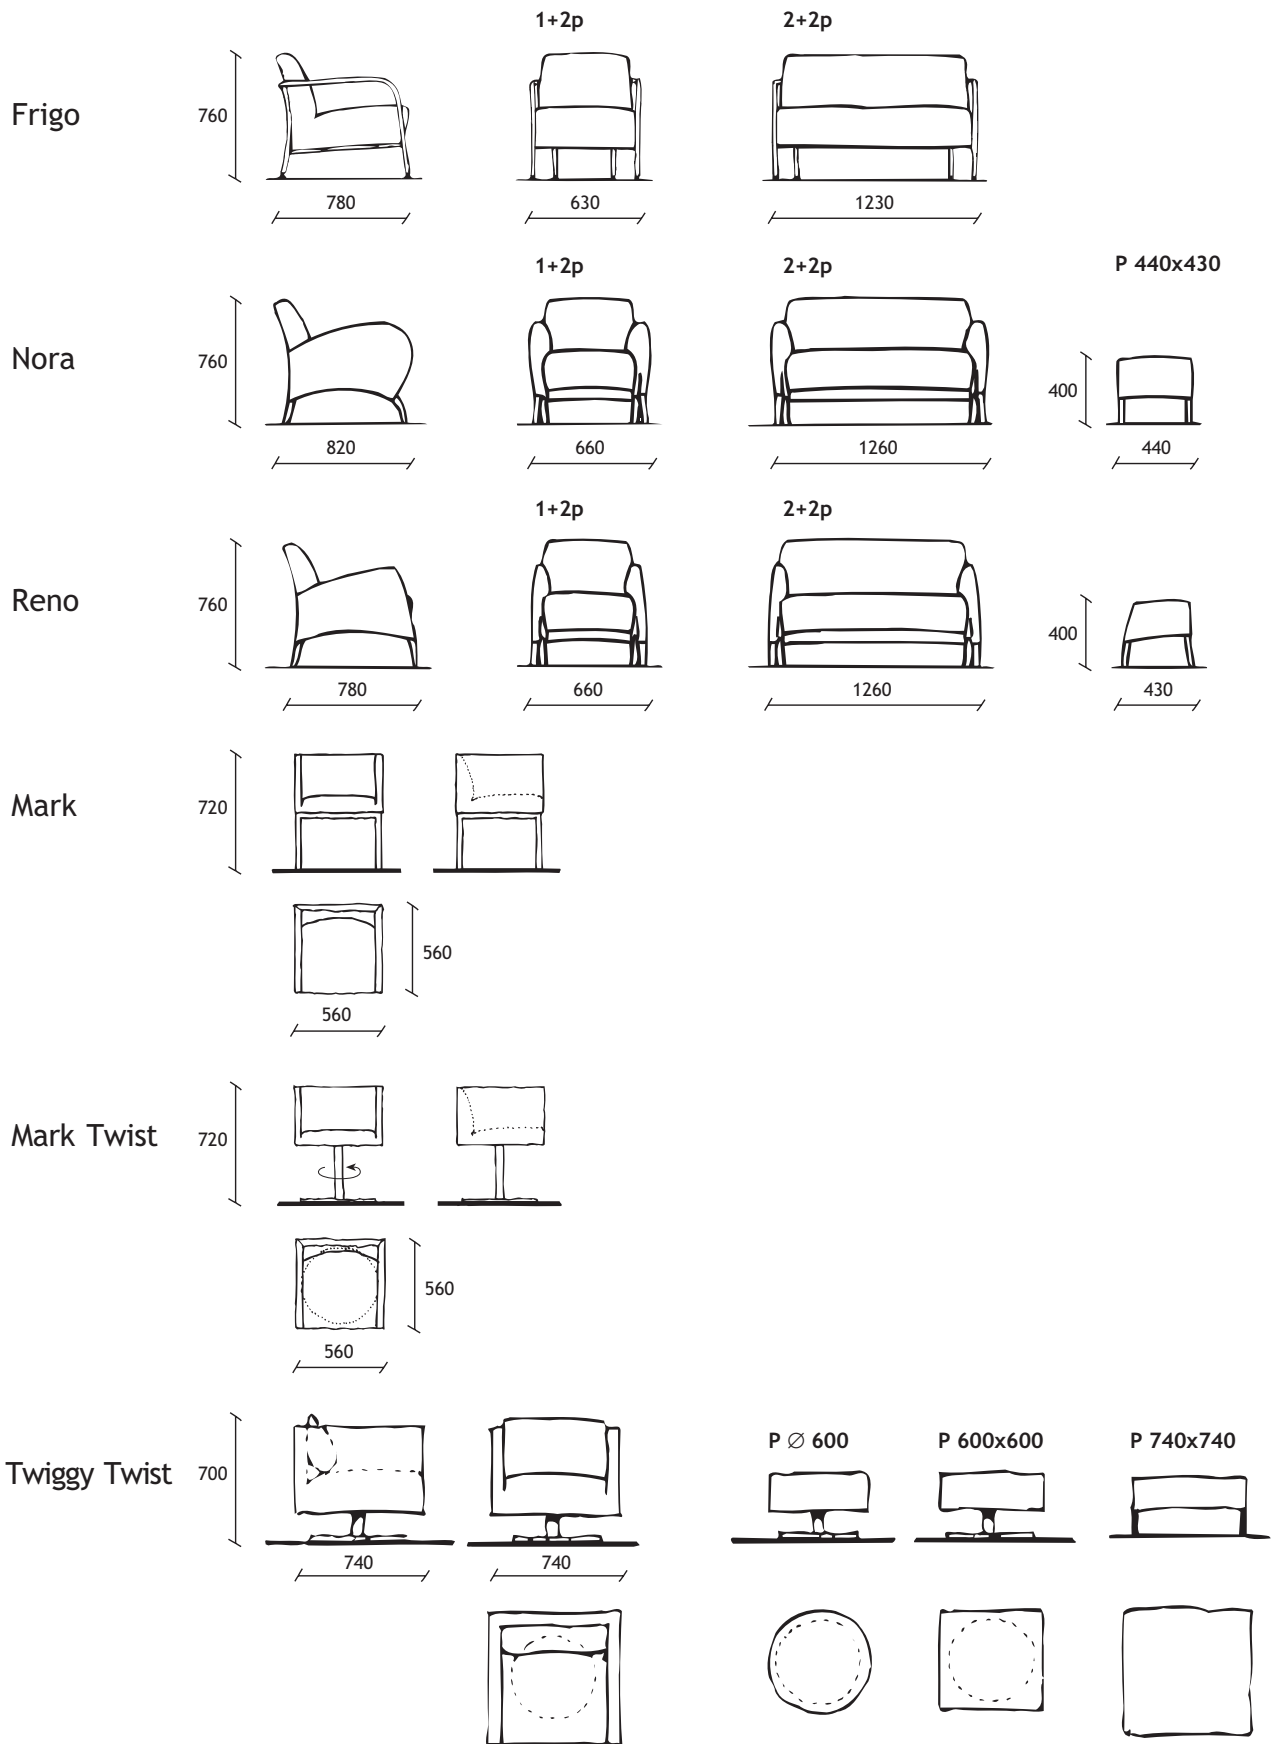

HOVOROVÉ KRESLÁ

dizajn: Peter Bohuš 1997-2002

 domark