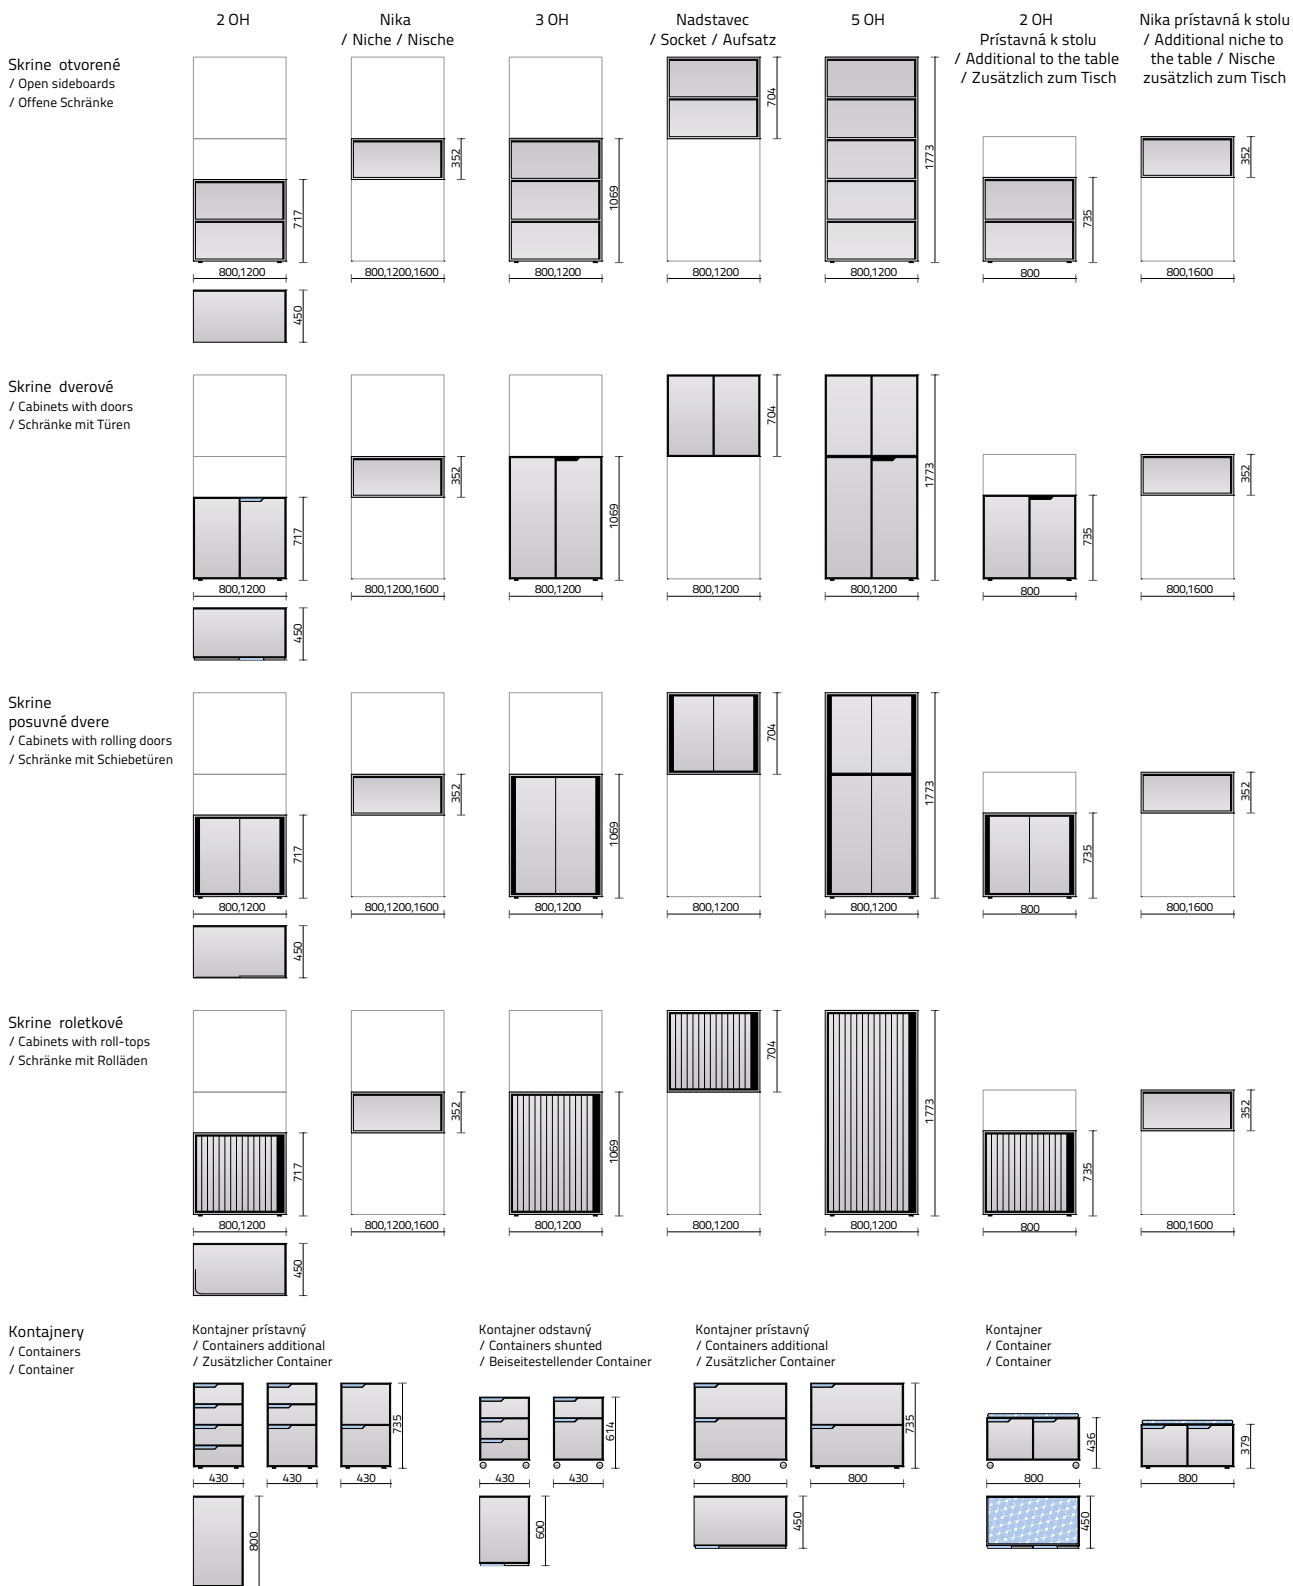

FLEX 66061

FLEX 68056

Paraván plexisklo / Room divider plexiglass / Paravent Plexiglas

ANTRACIT

ŽLTÁ

ZELENÁ

Skriňový nábytok / Sideboard furniture / Schrankmöbel

Korpus
/ Corpus / Korpus