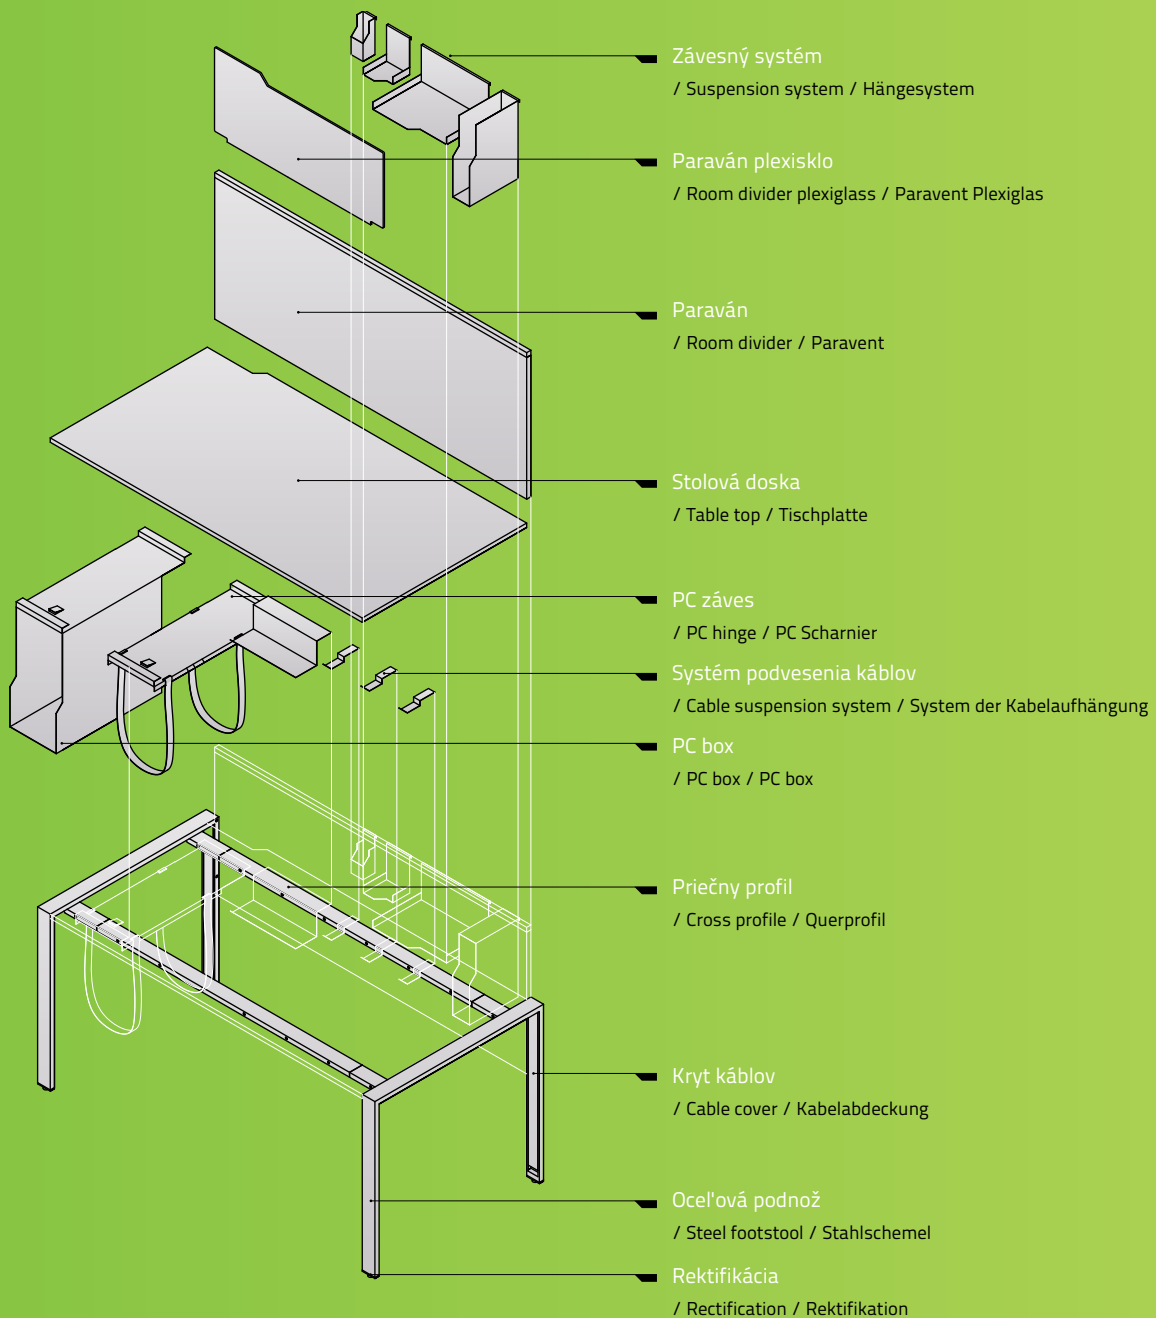

─
The creators of Slim bet on the equal partnership of appearance and function. The specialities of the design line are the extraordinary slender proportions of the table and its components. The wooden worktop is on the metal footstool where we hid cabling of the office equipment. A pleasant working environment with protected zone for open spaces complete various kinds of room dividers with accessories.

─
Die Gestalter von Slim setzten auf eine gleichwertige Partnerschaft der Gestaltung und der Funktion. Eine Eigentümlichkeit der Designpalette präsentieren die außerordentlich schlanken Proportionen des Tisches und seiner Bestandteile. Die Holzarbeitsplatte ist auf dem Metallschemel, wo wir die Verkabelung der Bürogeräte versteckten. Die angenehme Arbeitsumwelt mit der geschützten Zone für Freiflächen kreieren verschiedene Arten von Paravents mit Zubehör.

Variabilita na mieru

Variability made to measure / Variabilität auf Maß

Jednotlivé prvky pracovného stola Slim sú flexibilné a vzájomne kombinovateľné, čo Vám umožní vyskladať pohodlné pracoviská s variabilným kancelárskym vybavením.

The individual elements of the working table Slim are flexible and each other combinable what allows you to create comfortable workplaces with variable office equipment.

Die einzelnen Elemente des Arbeitstisches Slim sind flexibel und gegenseitig kombinierbar, was Ihnen ermöglicht, bequeme Arbeitsplätze mit variabler Büro-Ausstattung zusammenzustellen.